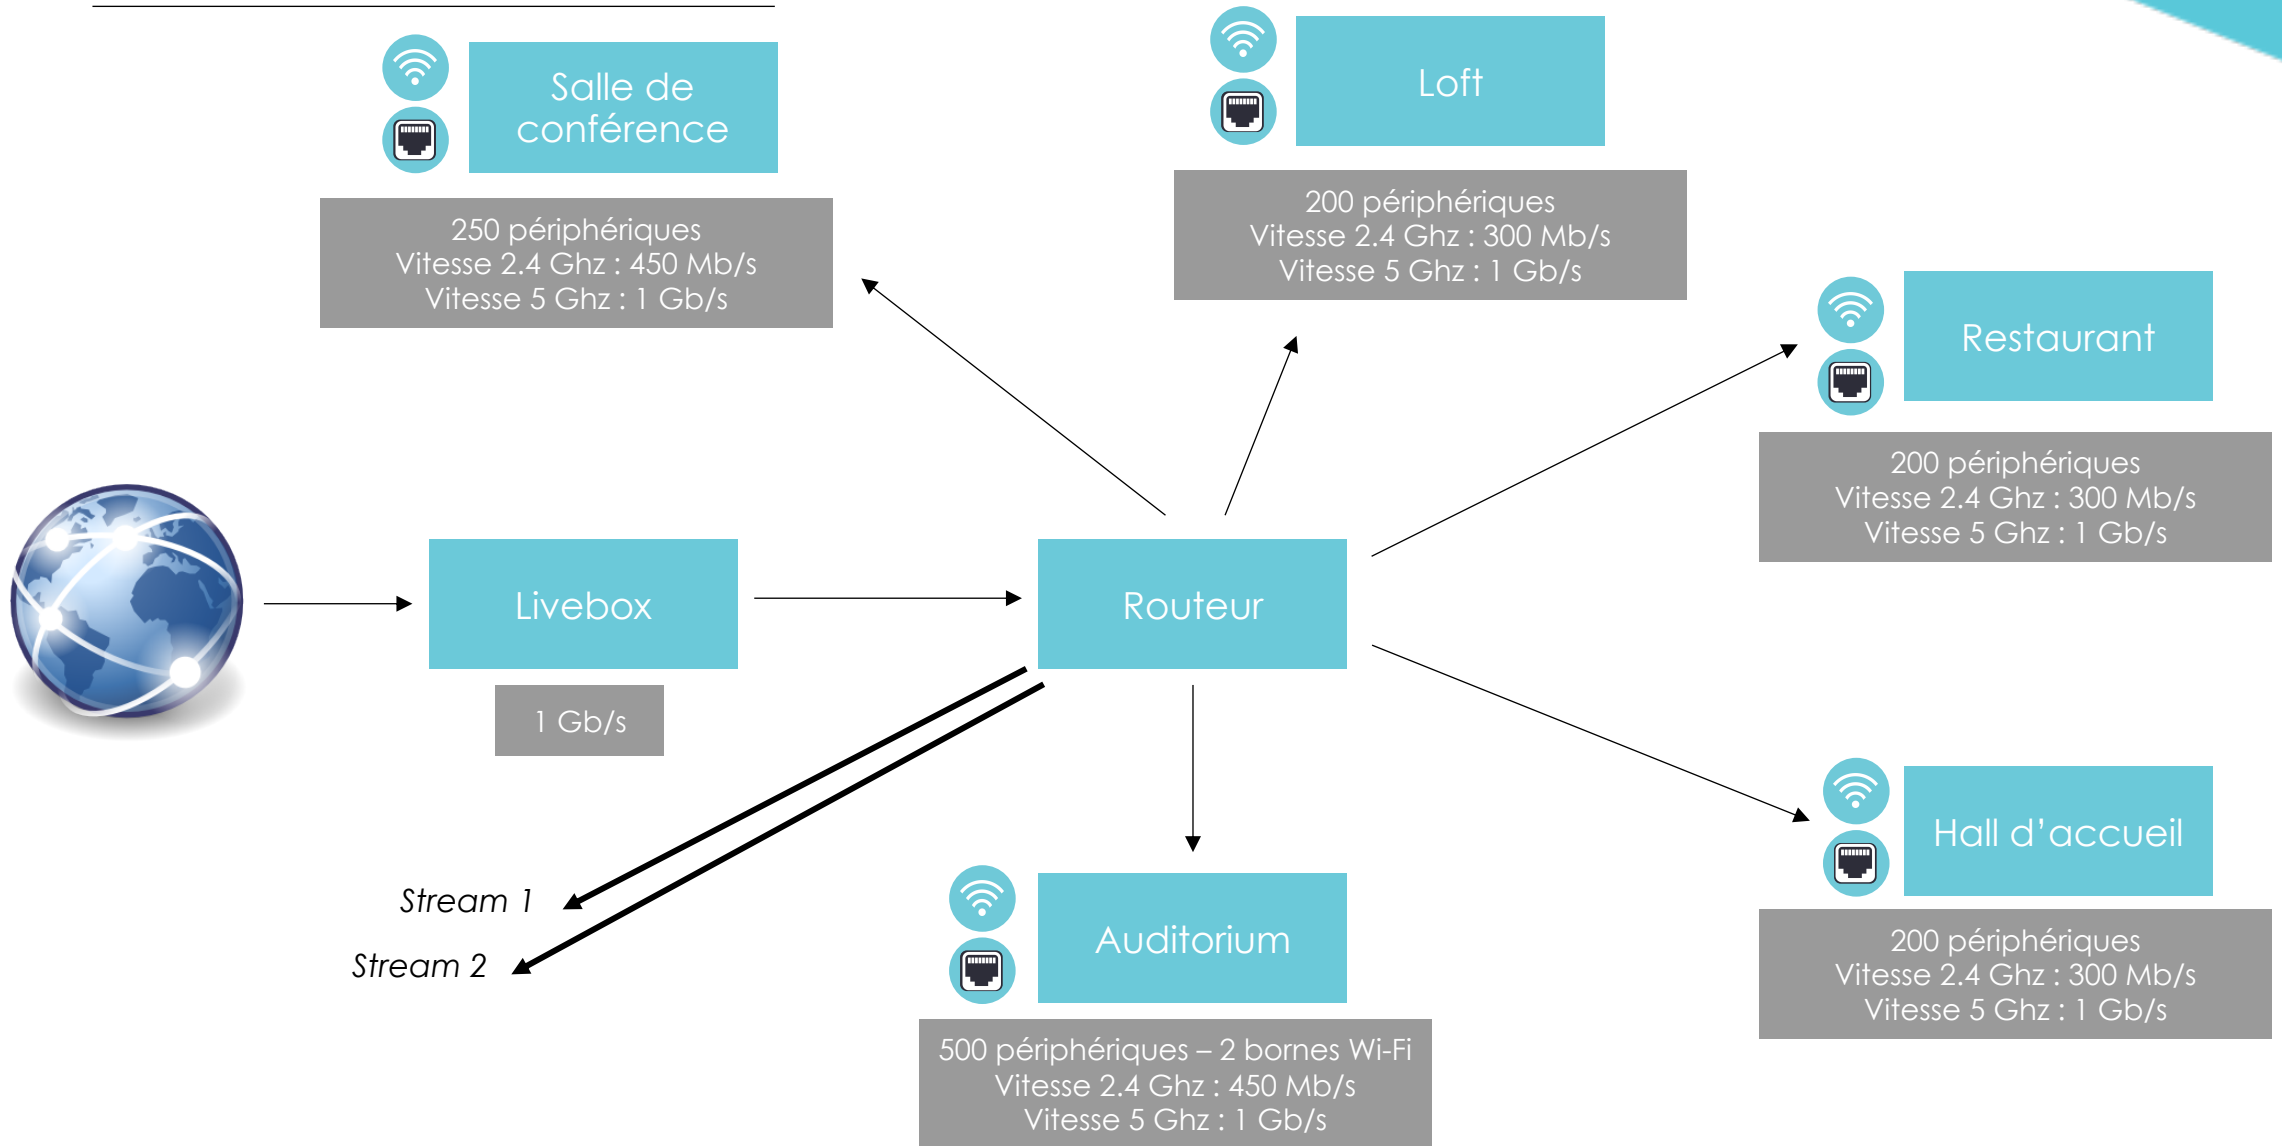

# Infrastructure réseau internet du Pan Piper

REZ-DE-CHAUSSEE ech:1/100'