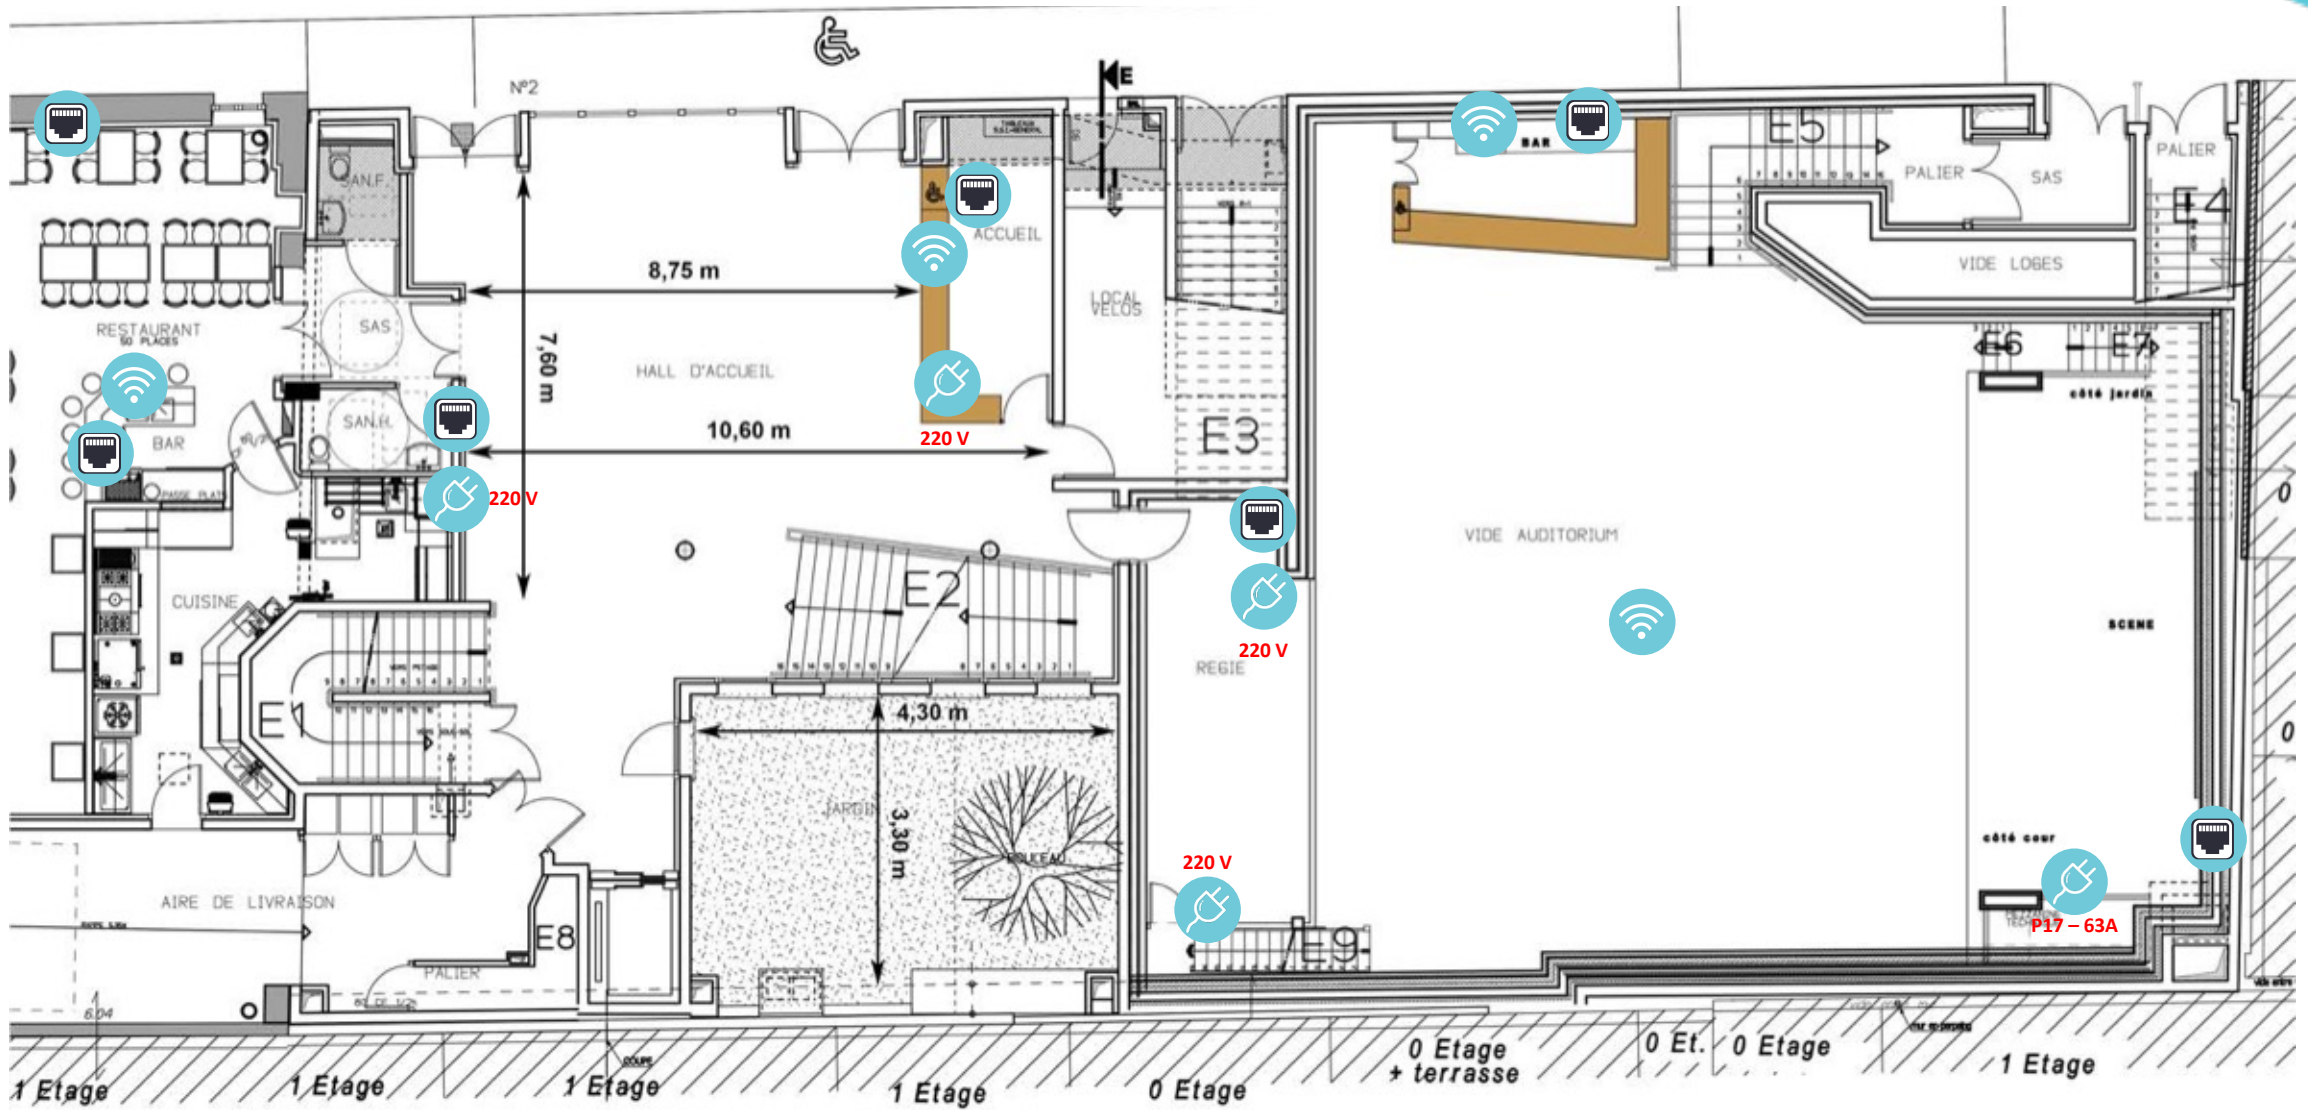

# Infrastructure réseau internet du Pan Piper

REZ-DE-CHAUSSEE ech:1/100'