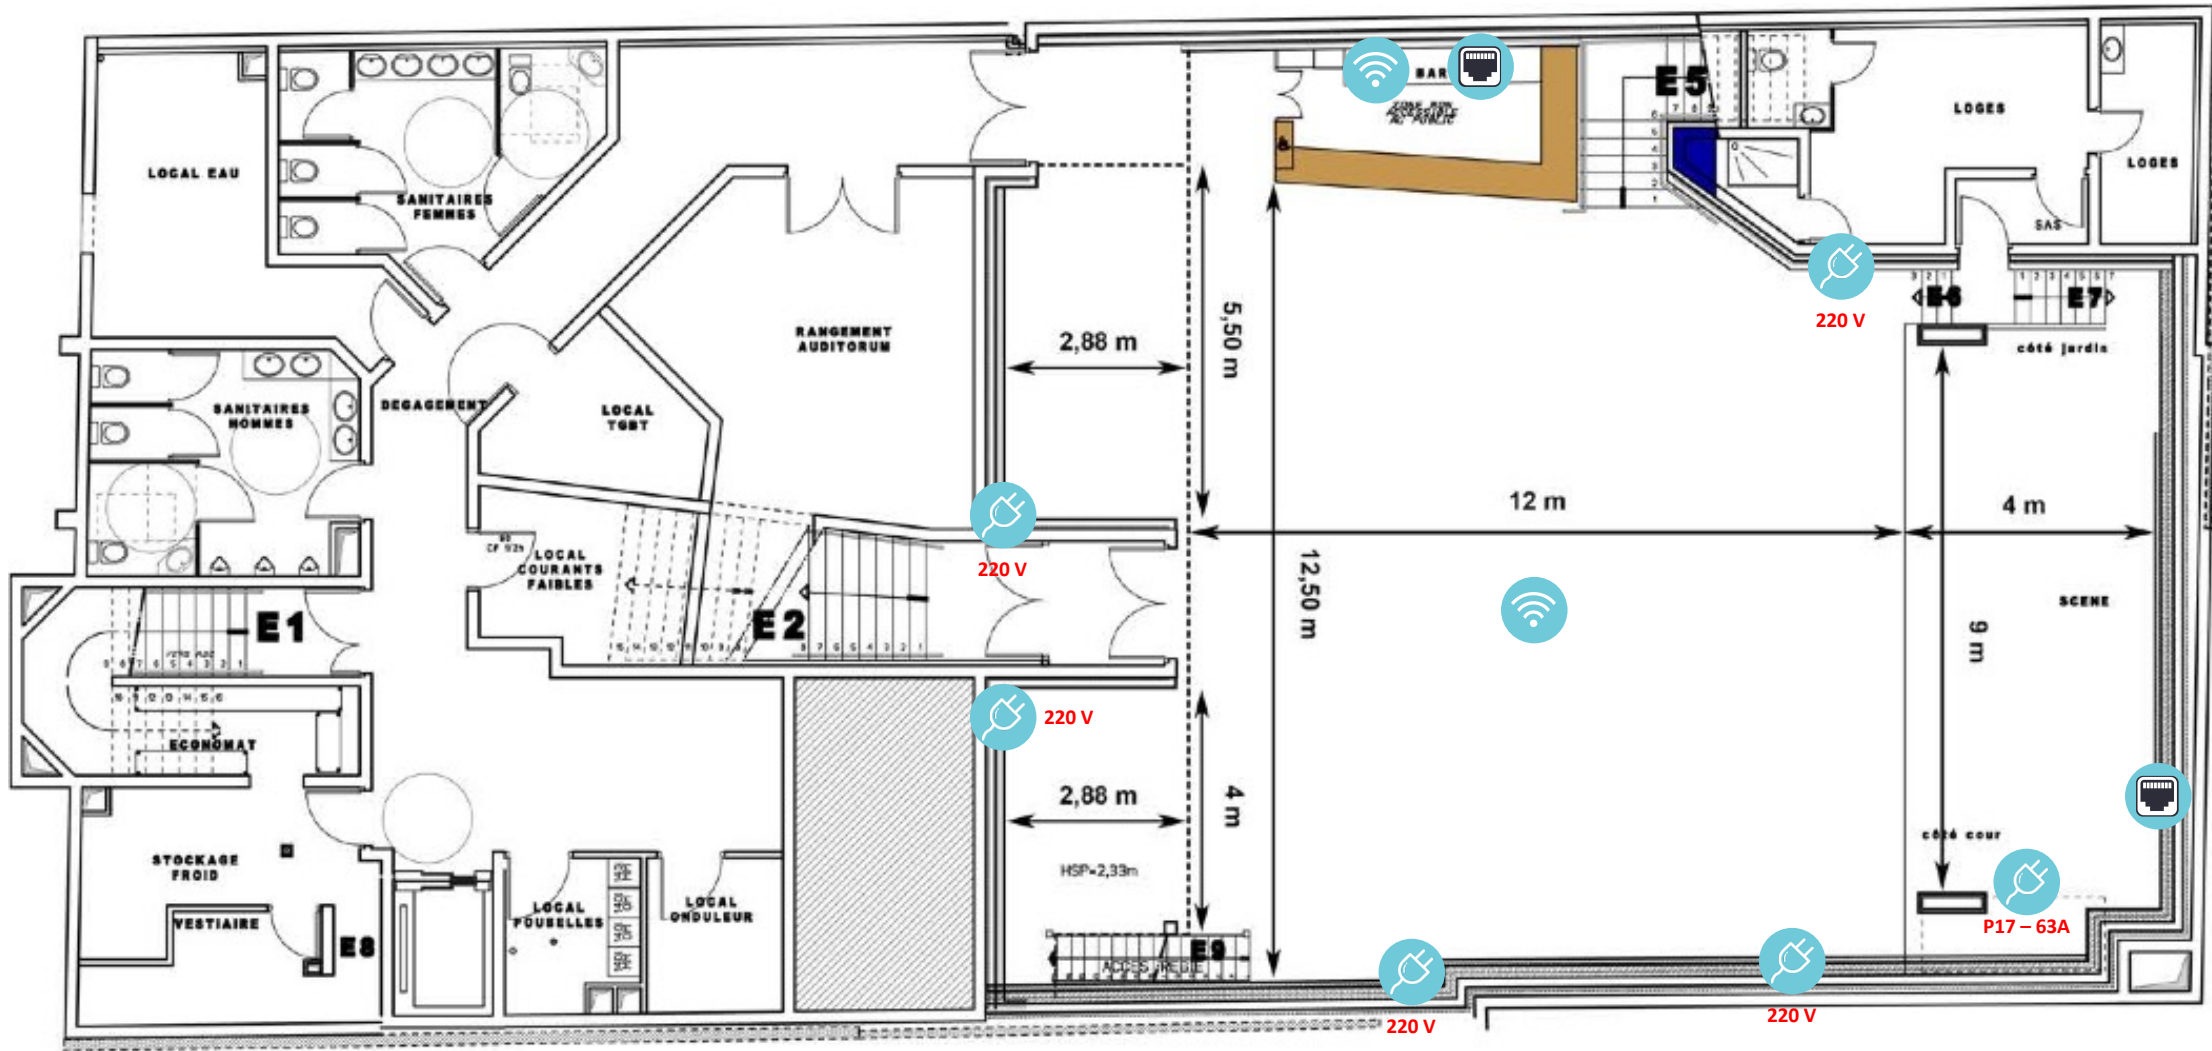

# Infrastructure réseau internet du Pan Piper

REZ-DE-CHAUSSEE ech:1/100'